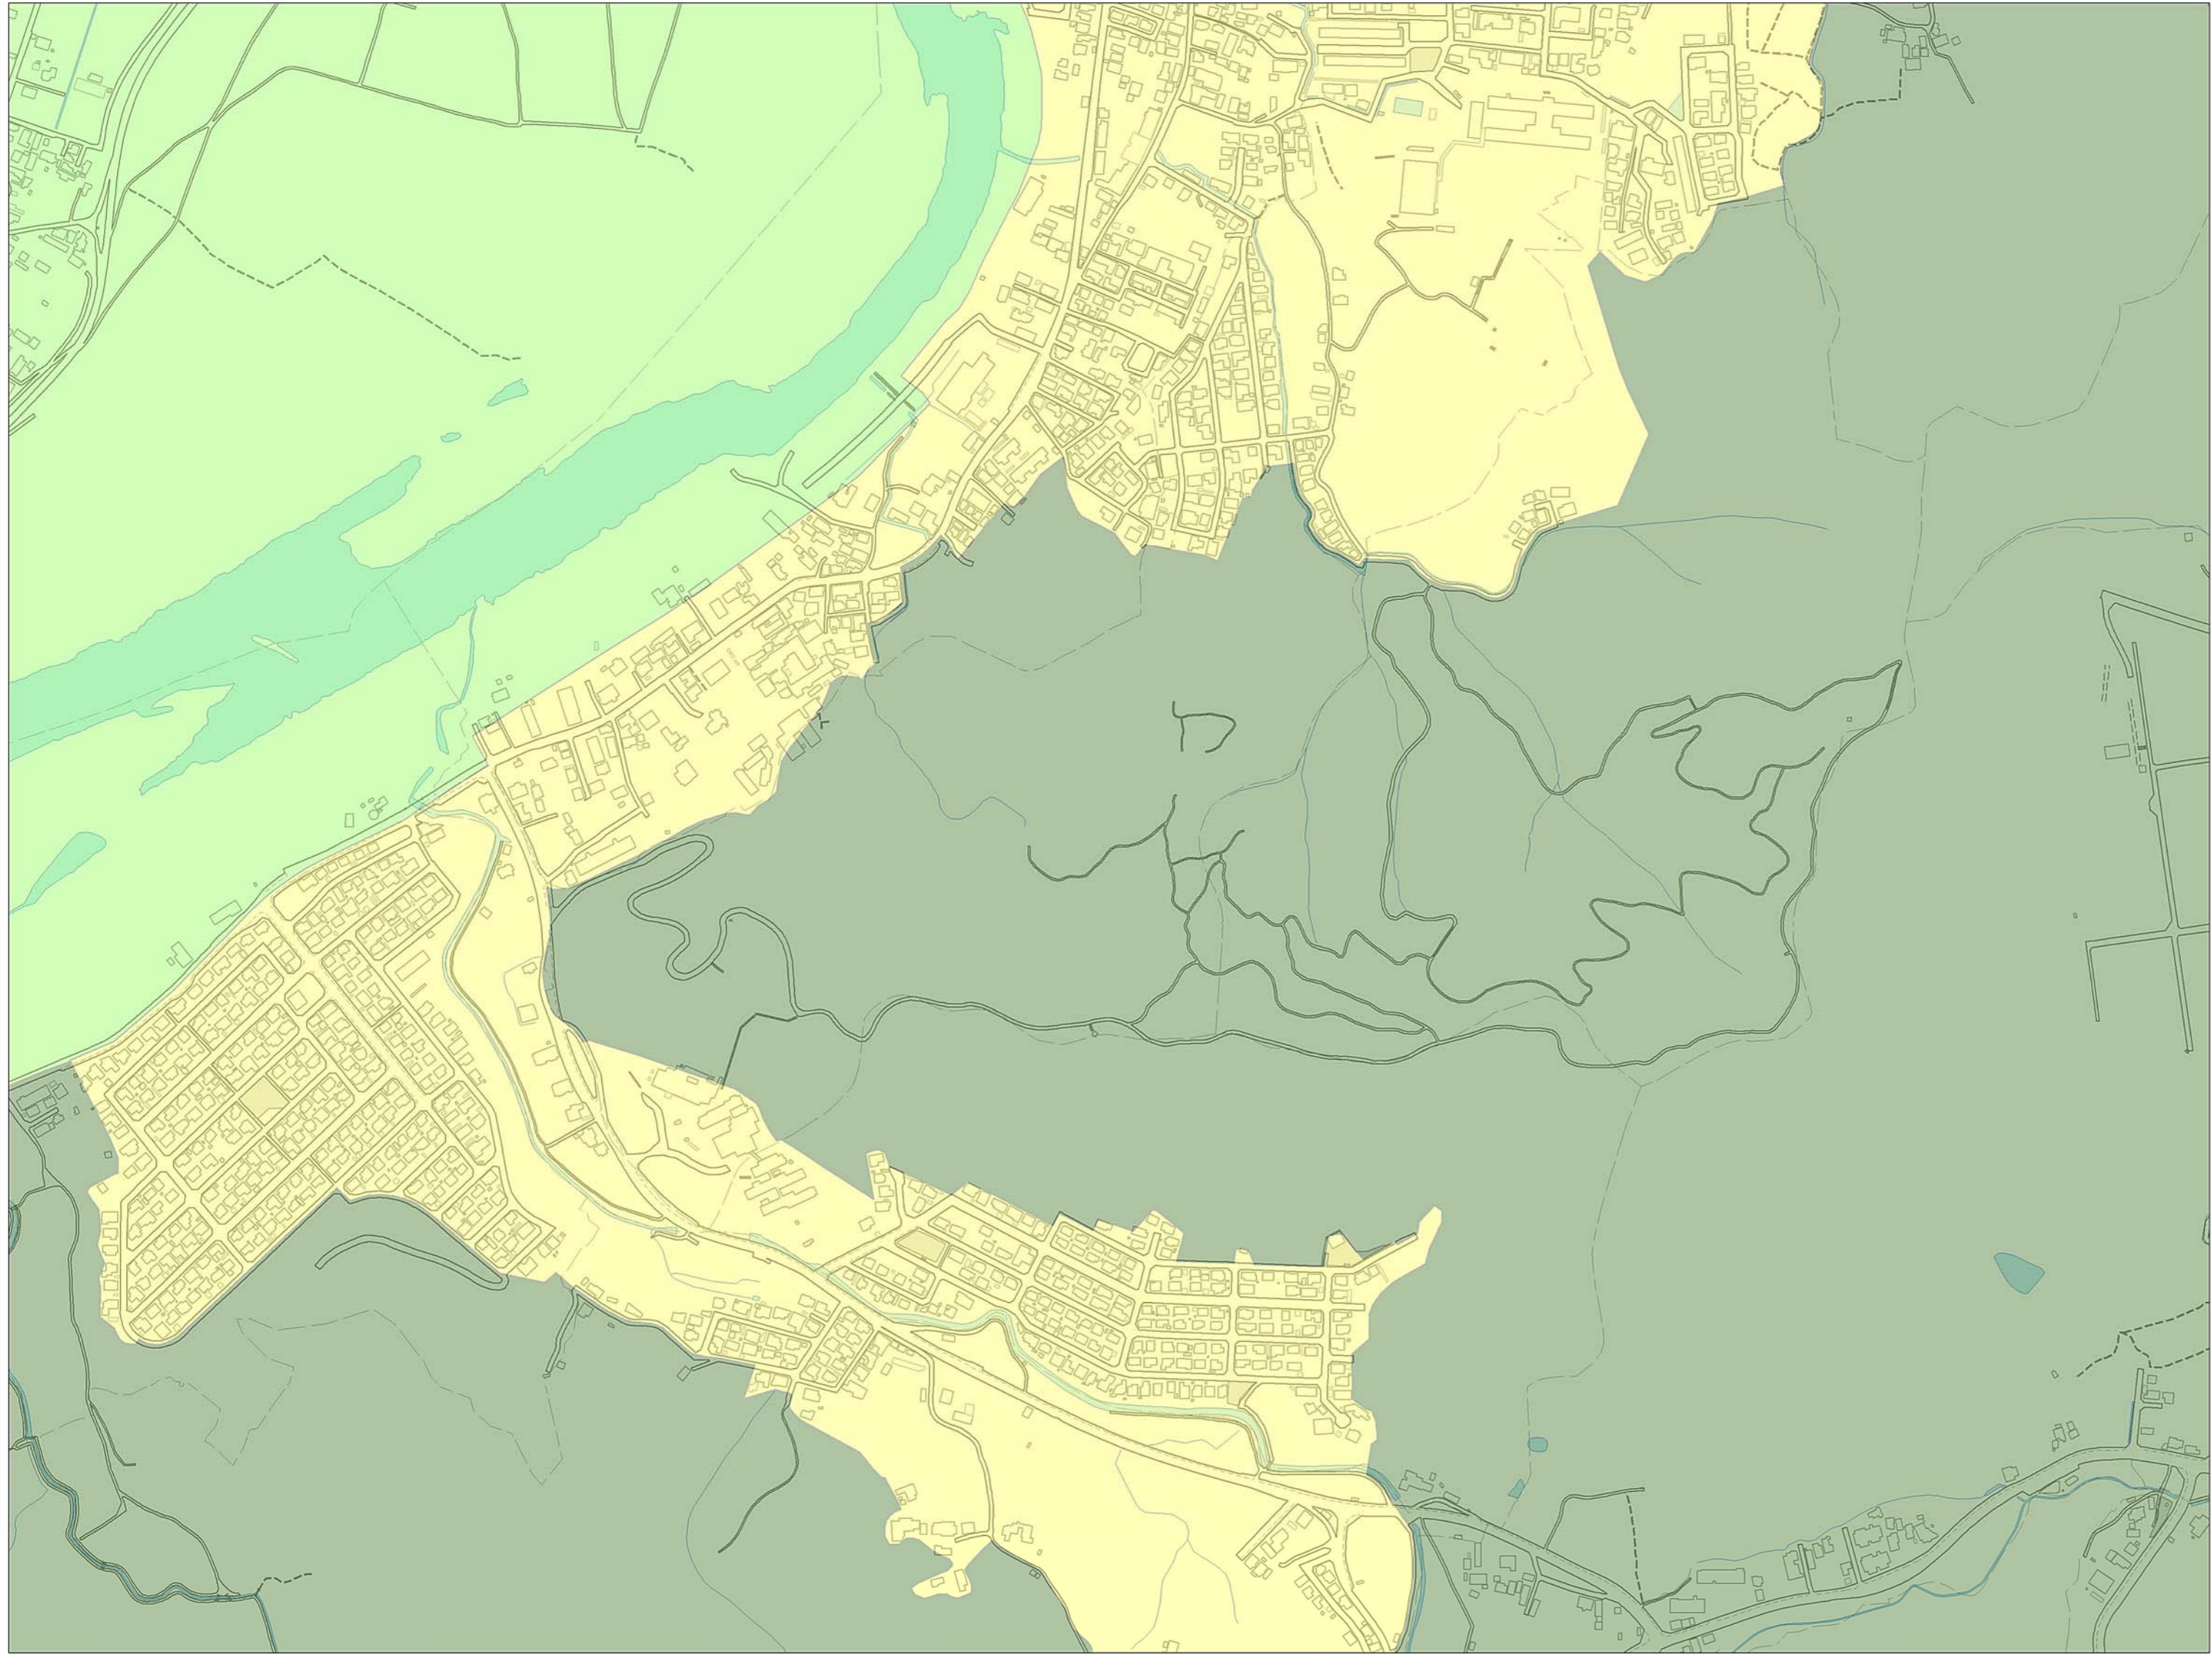

# 伊勢市景観計画区域

C08

B07	C07	D07
B08	C08	D08
B09	C09	D09

**凡例**

景観計画区域

- 中心商業業務ゾーン
- 市街地ゾーン
- 集落・農地ゾーン
- 自然環境ゾーン
- 沿道景観形成地区
- 景観地区（内宮おはらい町地区）
- 重点地区（二見町茶屋地区）

C08

C08